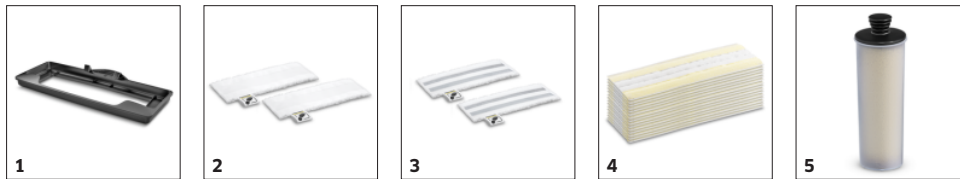

Abur continuu și cartuș de detartrare integrat

- Rezervorul detașabil este ușor de umplut în orice moment, pentru abur continuu fără a vă întrerupe munca.
- Datorită cartușului de decalcifiere, calcarul este îndepărtat automat.

Timpt scurt de încălzire

- Cu o perioadă de încălzire de doar 30 de secunde, dispozitivul este gata de utilizare în cel mai scurt timp.

ACCESORII PENTRU SC 3 UPRIGHT EASYFIX PREMIUM 1.513-320.0

		Cod de comandă.		
APARAT DE CURATAT/-ASPIRATOR CU ABUR/STATIE DE CALCAT				
Duze				
Carpet slider	1	2.863-269.0	De asemenea, asigură prospețimea fibrelor covorului: sania pentru covoare care se fixează cu ușurință ușoară la duza de podele EasyFix. Ideal pentru curățarea cu aburi a covoarelor.	■
Seturi de lavete				
Set lavete microfibră pentru duza de podea EasyFix	2	2.863-259.0	Laveta poate fi schimbată fără a intra în contact cu murdăria. Datorită sistemului de prindere cu scai, laveta este ușor de atasat și de îndepărtat de pe duza de podea EasyFix.	■
Set lavete abrazive pentru duza de podea EasyFix	3	2.863-309.0	Lavetele abrazive de curățare a pardoselilor EasyFix elimină chiar și petele persistente de pe podelele din piatră rezistente la zgârieturi. Sistemul cu scai permite atașarea și îndepărtarea ușoară fără contactul cu murdăria.	■
Lavete de unică folosință EasyFix	4	2.863-299.0	Setul de 15 lavete de unică folosință pentru duza de podea EasyFix face curățarea rapidă și igienică a suprafețelor dure. Benzile galbene cu scai permit fixarea lor cu ușurință.	□
Altele				
Cartus decalcifiere	5	2.863-018.0	Decalcifiere rapidă și eficientă a aparatului de curățat cu abur Kärcher SC 3 EasyFix. Tot ce trebuie să faceți este să introduceți cartușul și ați terminat.	■