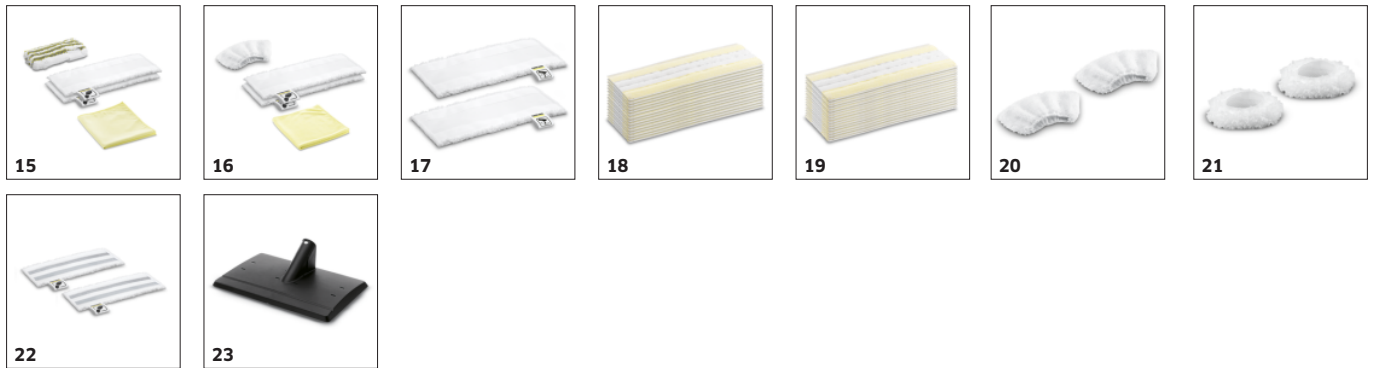

ACCESORII PENTRU SC 4 DELUXE EASYFIX PREMIUM 1.513-280.0

		Cod de comandă.		
APARAT DE CURATAT/-ASPIRATOR CU ABUR/STATIE DE CALCAT				
Seturi de lavete				
Set lavete din microfibre pentru baie	15	2.863-266.0	Setul de lavete din microfibre de înaltă calitate pentru curățarea cu abur în baie, conține două lavete pentru podea, o laveta pentru duza de mână și o laveta pentru lustruire.	☐
Set lavete SC pentru bucătărie	16	2.863-265.0	Setul de lavete din microfibră pentru curățarea cu aburi în bucătărie conține două lavete din microfibră de înaltă calitate pentru podea, un învelitoare din microfibră pentru duza de mână și o lavetă din microfibră de oțel inoxidabil.	☐
Laveta microfibră EasyFix Mini pentru duza de podea	17	2.863-296.0	Laveta poate fi schimbată fără a intra în contact cu murdăria. Datorită sistemului de fixare cu scai, laveta este ușor și rapid de atașat și de îndepărtat de pe duza EasyFix Mini.	☐
Lavete de unică folosință EasyFix	18	2.863-299.0	Setul de 15 lavete de unică folosință pentru duza de podea EasyFix face curățarea rapidă și igienică a suprafețelor dure. Benzile galbene cu scai permit fixarea lor cu ușurință.	☐
Lavete de unică folosință EasyFix Mini	19	2.863-300.0	Set de 15 lavete de unică folosință pentru duza de podea EasyFix Mini pentru curățarea rapidă și igienică a suprafețelor dure. Benzile galbene cu scai permit atașarea ușoară a lavetei.	☐
Acoperire duză de mână	20	2.863-270.0	Setul cu două învelitoare pentru duza de mână. Învelitorile sunt fabricate din microfibră de înaltă calitate – pentru cele mai bune rezultate de dizlocare și colectare a murdăriei.	☐
Lavete microfibre perie rotundă mare	21	2.863-243.0	Două învelitori din microfibre pentru peria rotundă mare. Microfibră de înaltă calitate pentru o mai bună îndepărtare a murdăriei și rezultate strălucitoare cu peria rotundă mare.	☐
Set lavete abrazive pentru duza de podea EasyFix	22	2.863-309.0	Lavetele abrazive de curățare a pardoselilor EasyFix elimină chiar și petele persistente de pe podelele din piatră rezistente la zgârieturi. Sistemul cu scai permite atașarea și îndepărtarea ușoară fără contactul cu murdăria.	☐
Altele				
Dispozitiv de îndepărtat tapetul	23	2.863-062.0	Accesoriu de îndepărtare a tapetului pentru eliminarea ușoară a reziduurilor de tapet și de adeziv cu ajutorul aburului puternic.	☐

■ Inclus in pachetul de livrare. ☐ Accesorii disponibile optional. ☐ Detergent.