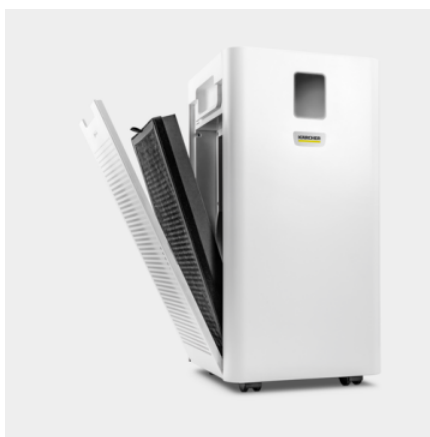

Sistem dublu de admisie al aerului

- Datorită admisiei aerului pe ambele părți, este garantat un flux mare de aer.