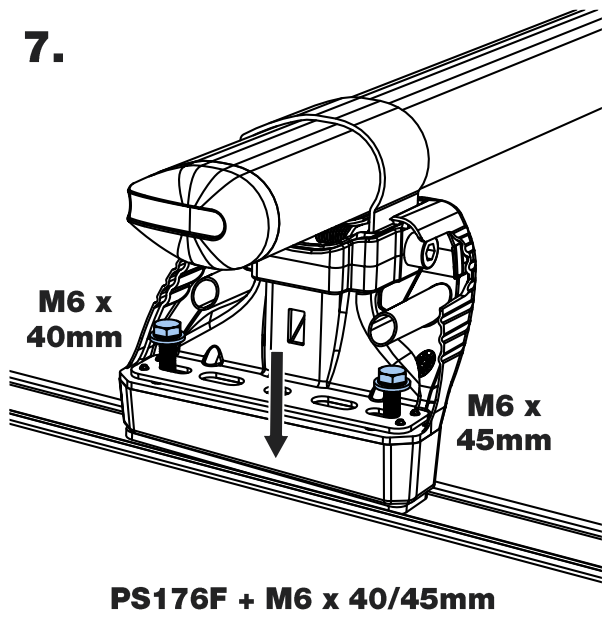

FW001

M6 x 40mm

12.

13.