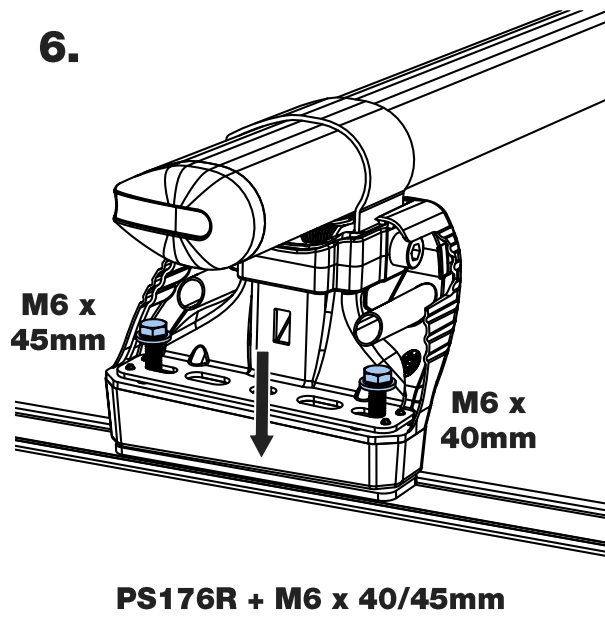

FW001

M6 x 40mm

12.

13.