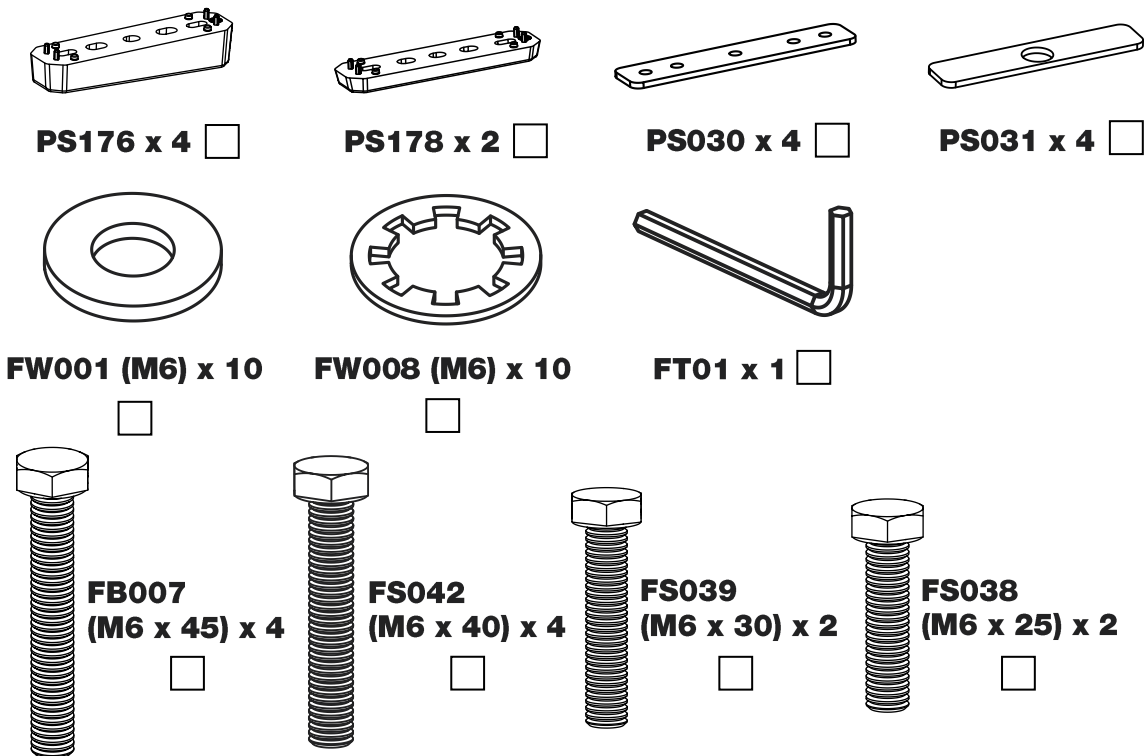

WD3PR/FL

KammBar

Instructions

CITY CRASH (✓)

According to ISO/ PAS 11154:2006

KammBar Pro

KammBar Fleet

Fitting Kit

1.

2.

3.

4.

5.

12.

! MAXI PS031 x 2 + M6 x 25mm

13.

14.

15.

16.

17.