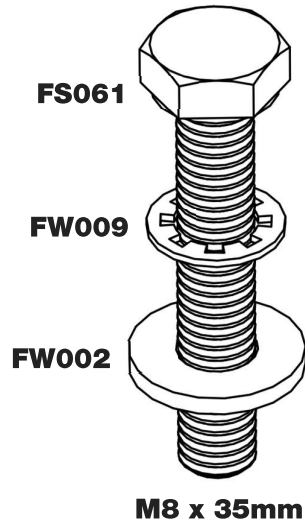

TB2PR/FL KammBar

Instructions

CITY CRASH (✓)

According to ISO/ PAS 11154:2006

KammBar Pro

KammBar Fleet

Fitting Kit

1.

2.

3.

SA397
PS178

SA398
PS178

SA397
PS178

SA398
PS178

4.

5.

6.

7.

8.

9.

10.

11.