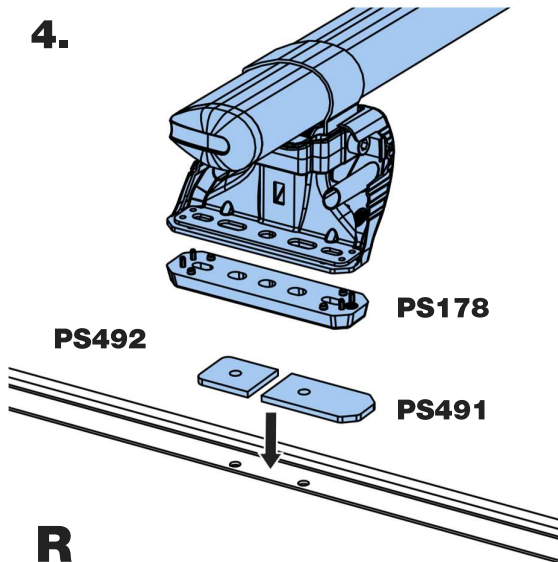

TB3PR/FL KammBar

Instructions

CITY CRASH (✓)

According to ISO/ PAS 11154:2006

KammBar Pro

KammBar Fleet

Fitting Kit

1.

2.

3.

SA397
PS178

SA397

SA397
PS178

SA398
PS178

SA398

SA398
PS178

4.

5.

12.

13.