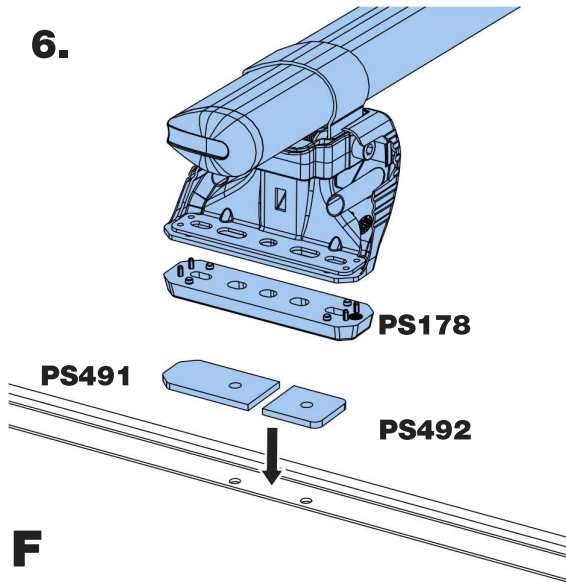

TB3PR/FL KammBar

Instructions

CITY CRASH (✓)

According to ISO/ PAS 11154:2006

KammBar Pro

KammBar Fleet

Fitting Kit

1.

2.

3.

SA397
PS178

SA397

SA397
PS178

SA398
PS178

SA398

SA398
PS178

4.

5.

12.

13.