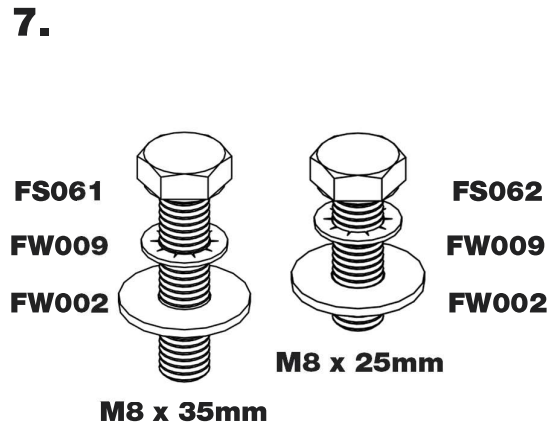

TB3PR/FL KammBar

Instructions

CITY CRASH (✓)

According to ISO/ PAS 11154:2006

KammBar Pro

KammBar Fleet

Fitting Kit

1.

2.

3.

SA397
PS178

SA397

SA397
PS178

SA398
PS178

SA398

SA398
PS178

4.

5.

12.

13.