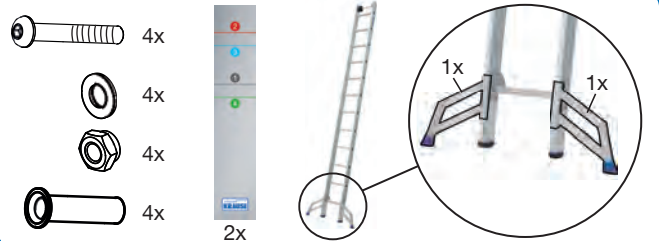

Montageanleitung

Assembly instruction • Szerelési útmutató • Instrukcja montażu • Инструкция по монтажу

1

MONTO	2 x 12	77 mm
STABILO Professional	2 x 12	77 mm

2

MONTO	2 x 15	77 mm
STABILO Professional	2 x 15	77 mm

3

Schiebeleiter • Extension ladder • Tolólétra
Drabina rozsuwana • Выдвижная лестница
Escalera extensible • Echelle coulissante
Výsuvný žebřík • Ljestve na izvlačenje

MONTO	2 x 18	97 mm
STABILO Professional	2 x 18	97 mm

4

Vielzweckleiter • Multipurpose ladder
(three-section) • Sokcélú létra • Drabina
wielofunkcyjna • Универсальная лестница
Escalera múltiple • Echelle à usage multiple
Mnohoúčelový žebřík • Mnogonamijske
aluminjske lestve

MONTO	3 x 12	97 mm
	3 x 14	97 mm
STABILO Professional	3 x 12	97 mm
	3 x 14	97 mm