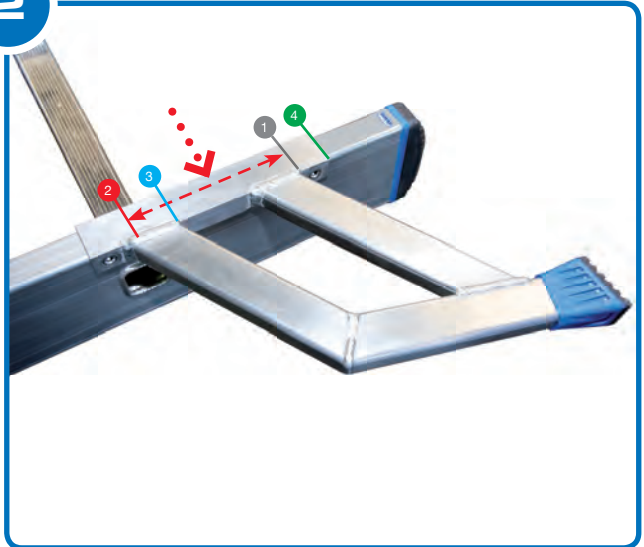

Montageanleitung

Assembly instruction • Szerelési útmutató • Instrukcja montażu • Инструкция по монтажу

1

MONTO	2 x 12	77 mm
STABILO Professional	2 x 12	77 mm

2

MONTO	2 x 15	77 mm
STABILO Professional	2 x 15	77 mm

3

Schiebeleiter • Extension ladder • Tolólétra
Drabina rozsuwana • Выдвижная лестница
Escalera extensible • Echelle coulissante
Výsuvný žebřík • Ljestve na izvlačenje

MONTO	2 x 18	97 mm
STABILO Professional	2 x 18	97 mm

4

Vielzweckleiter • Multipurpose ladder
(three-section) • Sokcélú létra • Drabina
wielofunkcyjna • Универсальная лестница
Escalera múltiple • Echelle à usage multiple
Mnohoúčelový žebřík • Mnogonamijske
aluminjske lestve

MONTO	3 x 12	97 mm
	3 x 14	97 mm
STABILO Professional	3 x 12	97 mm
	3 x 14	97 mm

1

2

3

4