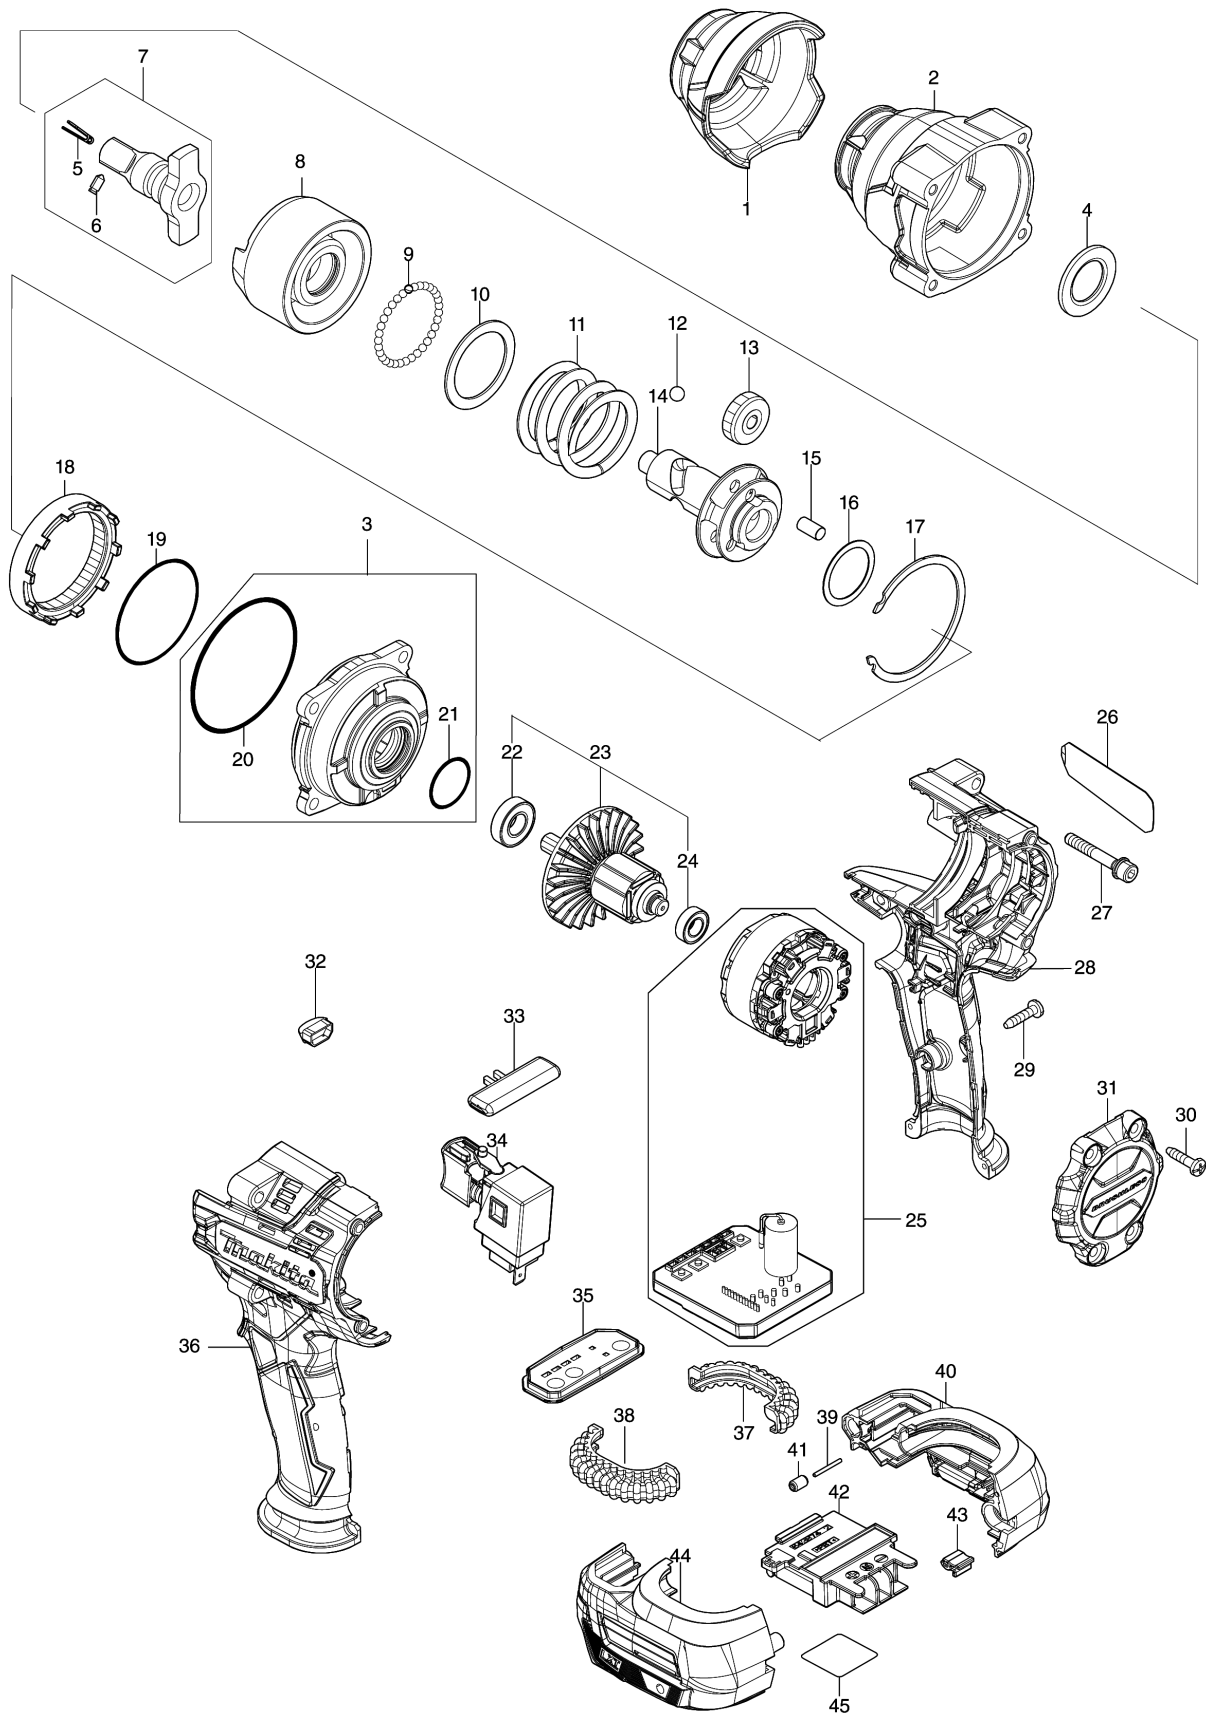

Model No.DTW701 CORDLESS IMPACT WRENCH

Model No.DTW701 CORDLESS IMPACT WRENCH

cod	cod piesa	descriere	interschimbare	cantitate	New/Old	optiunea 1	optiunea 2	nota
001	422607-6	BUMPER		1				
002	140U47-9	HAMMER CASE COMPLETE		1				
003	136296-8	INTERNAL GEAR CASE ASS'Y		1				
D10		INC. 20,21						
004	253481-9	FLAT WASHER 20		1				
005	322045-1	CLIP		1				
006	323675-1	PIN 4		1				
007	136263-3	ANVIL AASS'Y		1				
D10		INC. 5,6						
008	327624-0	HAMMER		1				
009	216001-0	BILA OL 3.5		33				
010	267340-1	Flat washer 32 BTW450		1				
011	232629-6	COMPRESSION SPRING 34		1				
012	216007-8	BILA OL 6.4		2				
013	227813-6	SPUR GEAR 21		3				
014	327623-2	SPINDLE		1				
015	256211-7	PIN 6		3				
016	267494-4	FLAT WASHER 25		1	*			
016-1	267127-1	SAIBA PLATA 26	O	1				
017	347722-4	RETAINER		1				
018	227814-4	INTERNAL SPUR GEAR 48		1				
019	213624-5	ORING 48 GA5020/6020		1	*			
020	213654-6	O RING 60		1				
021	213961-7	O RING 22 JR100D		1				
022	210069-8	RULMENT 6900DDW		1				
023	519635-1	ROTOR ASS'Y		1				
D10		INC. 22,24						
024	211343-7	BALL BEARING 688ZZ		1				
025	629A06-1	STATOR COMPLETE		1				
026	857M22-7	DTW701 NAME PLATE		1				
027	251476-6	H.S.H.BOLT M5X35 WITH WR		4				
028	183P88-2	HOUSING SET		1				
D10		INC. 36						
029	266326-2	SURUB AUTOFILETANT 4X18		7				
030	266326-2	SURUB AUTOFILETANT 4X18		4				
031	412673-1	REAR COVER		1				
032	620549-0	LED CIRCUIT		1				
033	456268-0	F/R CHANGE LEVER		1				
034	140U03-9	SWITCH COMPLETE		1				