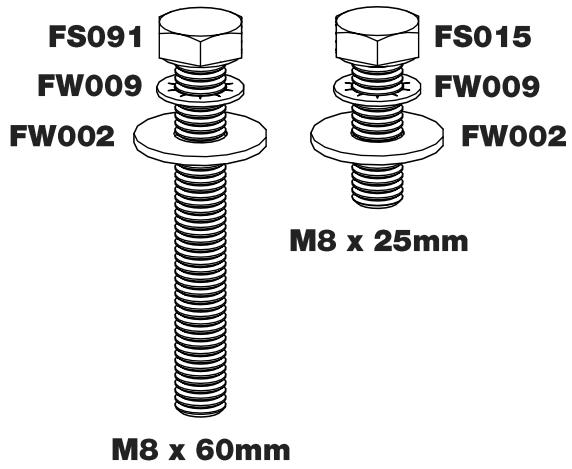

ID3PR/FL KammBar

Instructions

CITY CRASH (✓)

According to ISO/ PAS 11154:2006

KammBar Pro

KammBar Fleet

Fitting Kit

1.

2.

3.

SA397
PS175

SA397

SA397

SA398
PS175

SA398

SA398

4.

5.

6.

7.

8.

9.

10.

11.