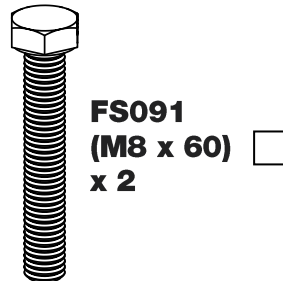

ID3PR/FL KammBar

Instructions

CITY CRASH (✓)

According to ISO/ PAS 11154:2006

KammBar Pro

KammBar Fleet

Fitting Kit

1.

2.

3.

SA397
PS175

SA397

SA397

SA398
PS175

SA398

SA398