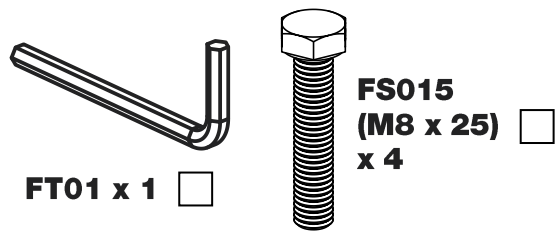

ID3PR/FL KammBar

Instructions

CITY CRASH (✓)

According to ISO/ PAS 11154:2006

KammBar Pro

KammBar Fleet

Fitting Kit

1.

2.

3.

SA397
PS175

SA397

SA397

SA398
PS175

SA398

SA398