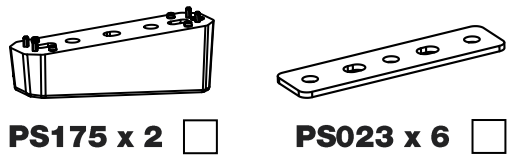

ID3PR/FL KammBar

Instructions

CITY CRASH (✓)

According to ISO/ PAS 11154:2006

KammBar Pro

KammBar Fleet

Fitting Kit

1.

2.

3.

SA397
PS175

SA397

SA397

SA398
PS175

SA398

SA398