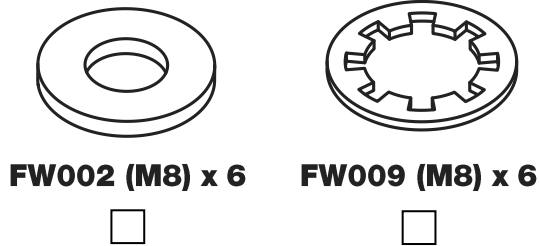

ID3PR/FL KammBar

Instructions

CITY CRASH (✓)

According to ISO/ PAS 11154:2006

KammBar Pro

KammBar Fleet

Fitting Kit

1.

2.

3.

SA397
PS175

SA397

SA397

SA398
PS175

SA398

SA398