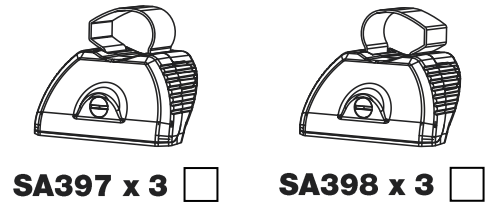

ID3PR/FL KammBar

Instructions

CITY CRASH (✓)

According to ISO/ PAS 11154:2006

KammBar Pro

KammBar Fleet

Fitting Kit

1.

2.

3.

SA397
PS175

SA397

SA397

SA398
PS175

SA398

SA398