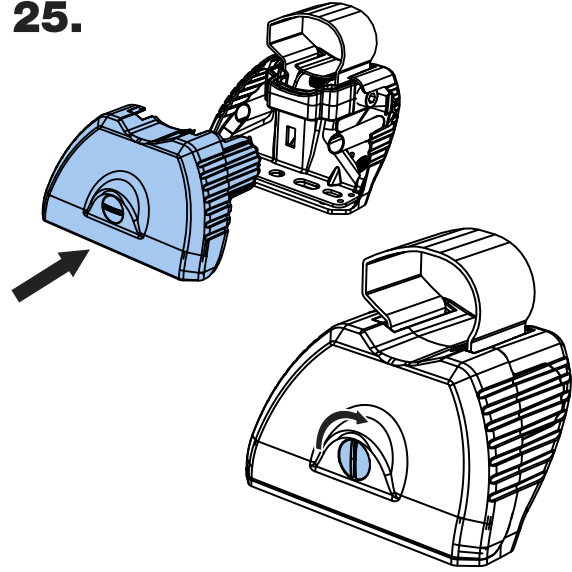

QA3PR/FL KammBar

Instructions

CITY CRASH (✓)

According to ISO/ PAS 11154:2006

KammBar Pro

KammBar Fleet

Fitting Kit

1.

4.

5.

24.

25.

26.

27.

28.

29.