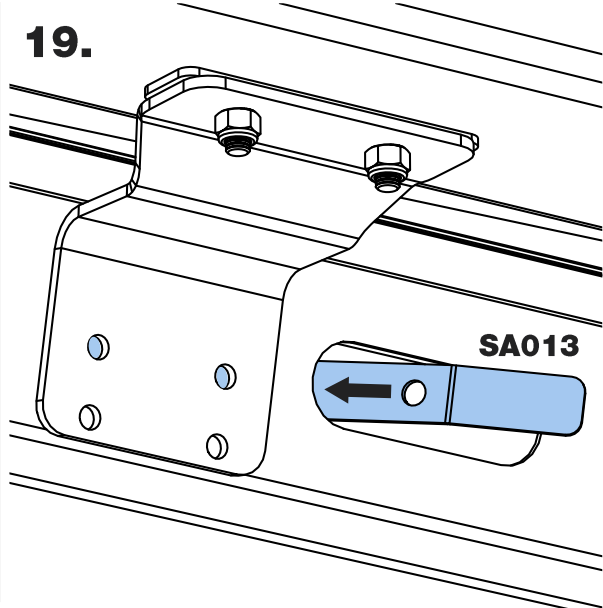

QA3PR/FL KammBar

Instructions

CITY CRASH (✓)

According to ISO/ PAS 11154:2006

KammBar Pro

KammBar Fleet

Fitting Kit

1.

4.

5.

24.

25.

26.

27.

28.

29.