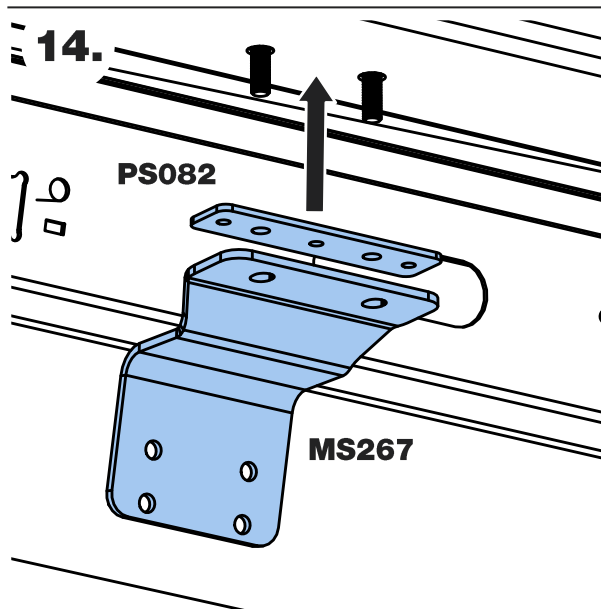

QA3PR/FL KammBar

Instructions

CITY CRASH (✓)

According to ISO/ PAS 11154:2006

KammBar Pro

KammBar Fleet

Fitting Kit

1.

2.

3.

SA397
PS177

SA397
PS177

SA397
PS177

SA398
PS177

SA398
PS177

SA398
PS177

4.

5.

24.

25.

26.

27.

28.

29.