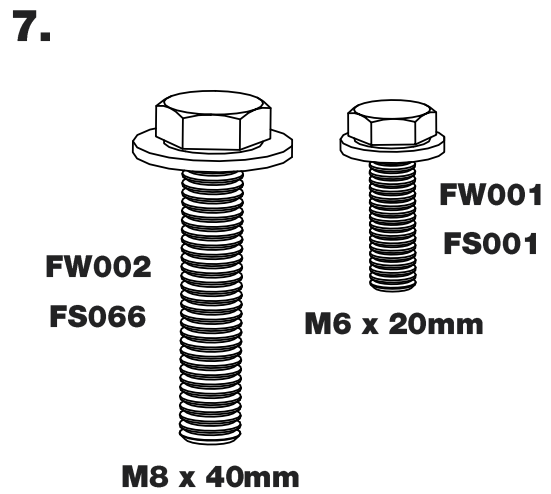

QA3PR/FL KammBar

Instructions

CITY CRASH (✓)

According to ISO/ PAS 11154:2006

KammBar Pro

KammBar Fleet

Fitting Kit

1.

2.

3.

SA397
PS177

SA397
PS177

SA397
PS177

SA398
PS177

SA398
PS177

SA398
PS177

4.

5.

24.

25.

26.

27.

28.

29.