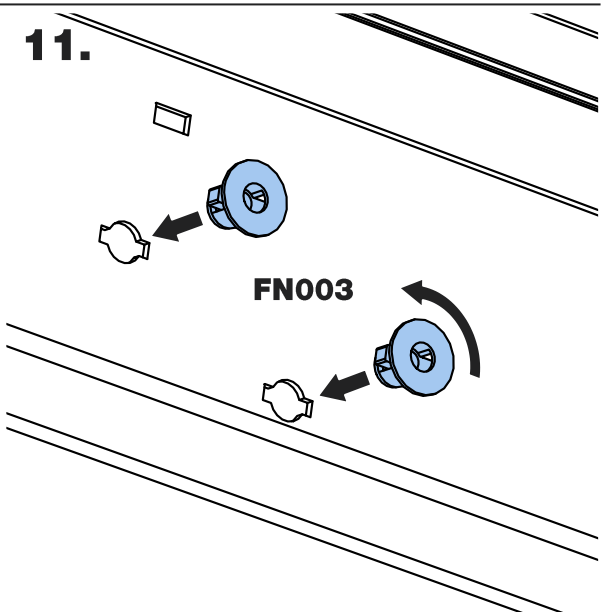

QA3PR/FL KammBar

Instructions

CITY CRASH (✓)

According to ISO/ PAS 11154:2006

KammBar Pro

KammBar Fleet

Fitting Kit

1.

2.

3.

SA397
PS177

SA397
PS177

SA397
PS177

SA398
PS177

SA398
PS177

SA398
PS177

4.

5.

24.

25.

26.

27.

28.

29.