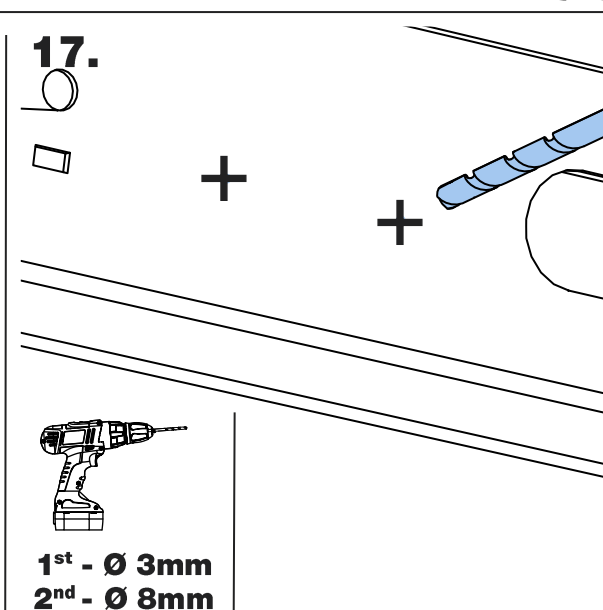

QA3PR/FL KammBar

Instructions

CITY CRASH (✓)

According to ISO/ PAS 11154:2006

KammBar Pro

KammBar Fleet

Fitting Kit

1.

4.

5.

24.

25.

26.

27.

28.

29.