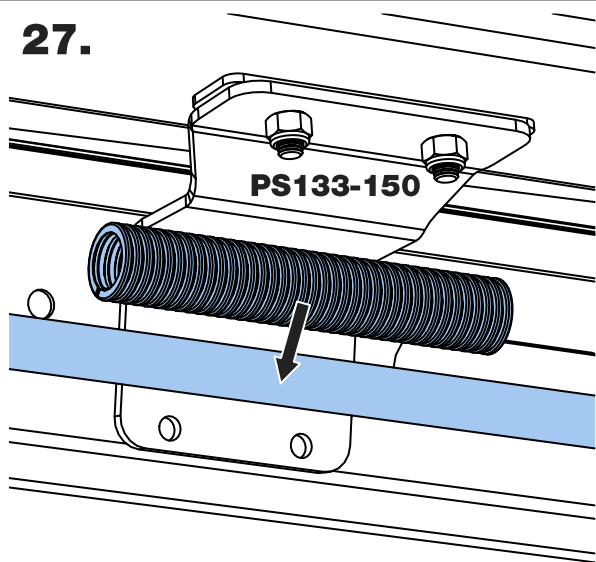

QA3PR/FL KammBar

Instructions

CITY CRASH (✓)

According to ISO/ PAS 11154:2006

KammBar Pro

KammBar Fleet

Fitting Kit

1.

4.

5.

24.

25.

26.

27.

28.

29.