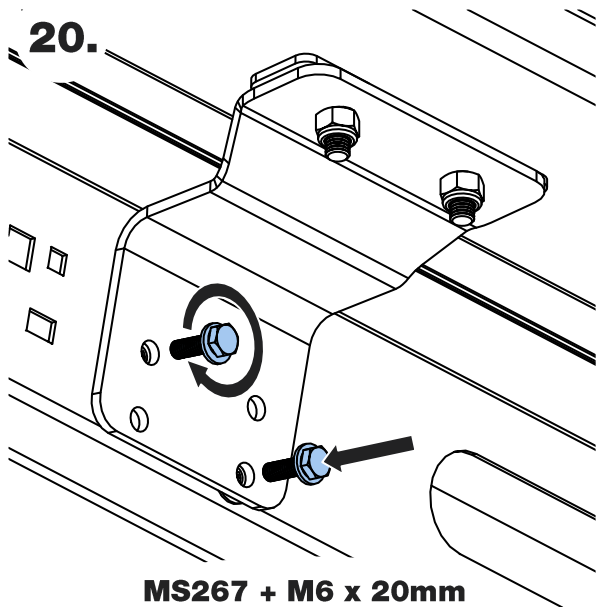

QA3PR/FL KammBar

Instructions

CITY CRASH (✓)

According to ISO/ PAS 11154:2006

KammBar Pro

KammBar Fleet

Fitting Kit

1.

4.

5.

24.

25.

26.

27.

28.

29.