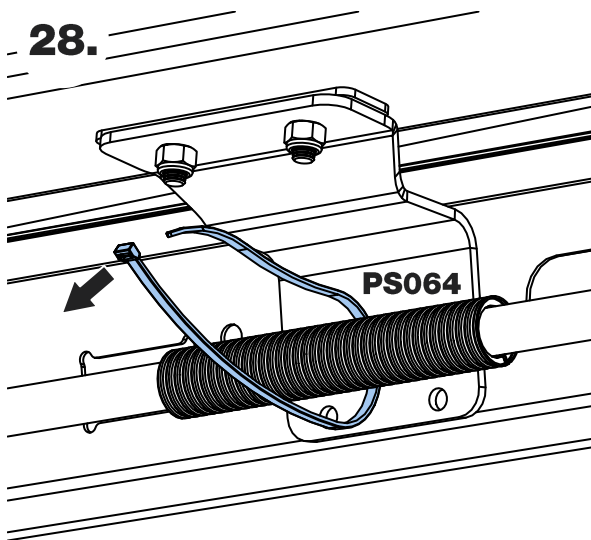

QA3PR/FL KammBar

Instructions

CITY CRASH (✓)

According to ISO/ PAS 11154:2006

KammBar Pro

KammBar Fleet

Fitting Kit

1.

4.

5.

24.

25.

26.

27.

28.

29.