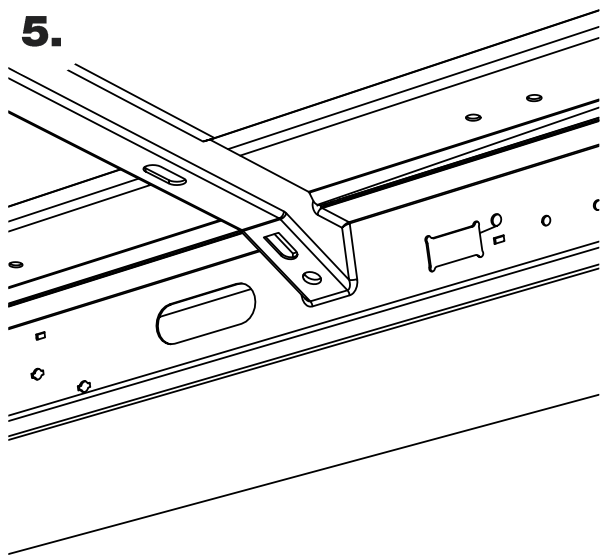

1.

2.

3.

SA397
PS177

SA397
PS177

SA397
PS177

SA398
PS177

SA398
PS177

SA398
PS177

4.

5.