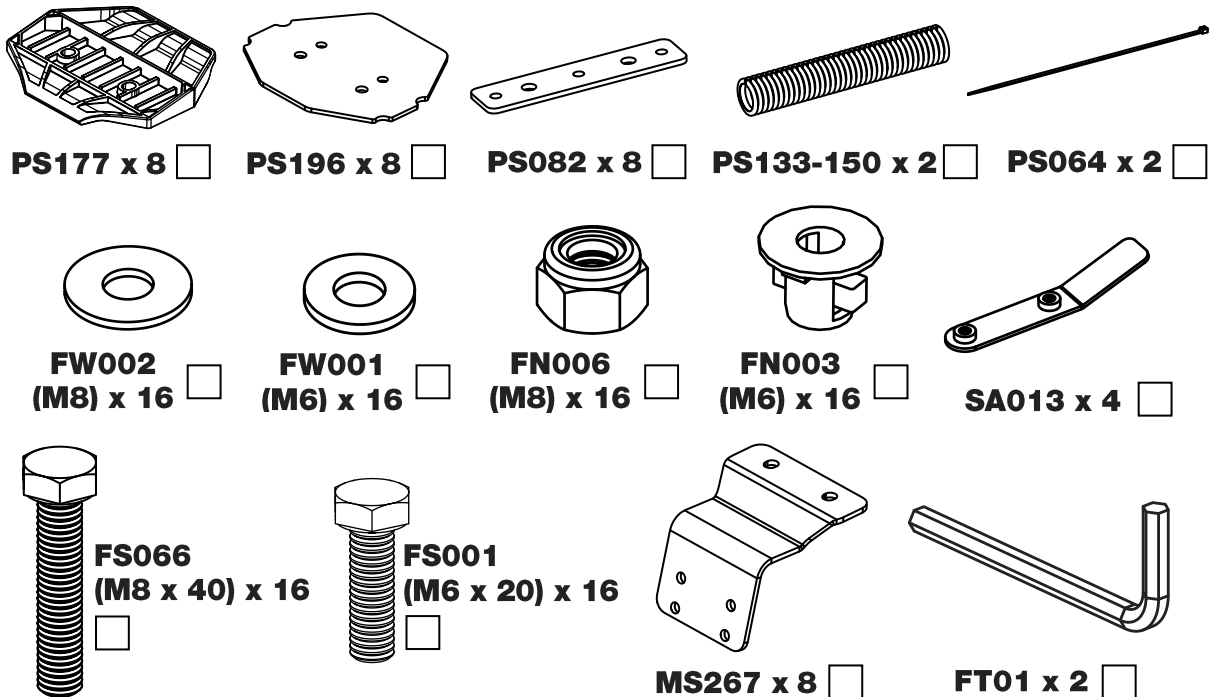

QA4PR/FL KammBar

Instructions

CITY CRASH (✓)

According to ISO/ PAS 11154:2006

KammBar Pro

KammBar Fleet

Fitting Kit

1.

2.

3.

SA397

PS177

SA397

PS177

SA397

PS177