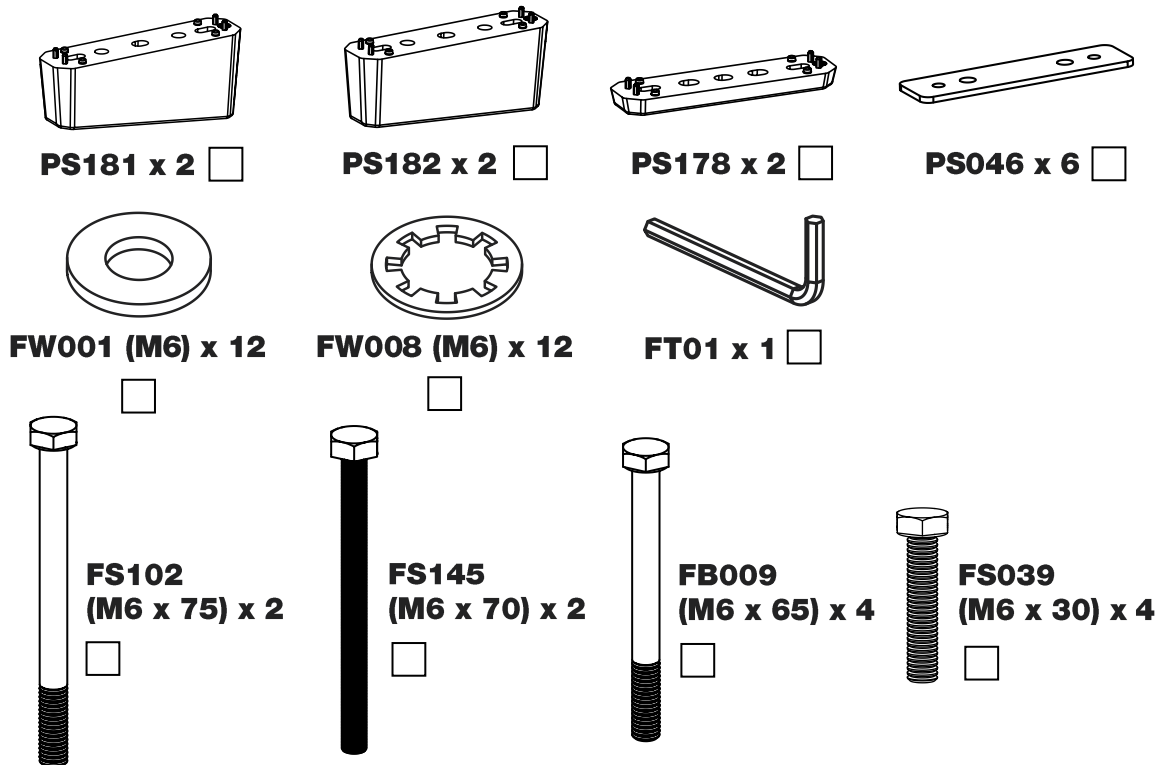

RA3PR/FL

KammBar

Instructions

CITY CRASH (✓)

According to ISO/ PAS 11154:2006

KammBar Pro

KammBar Fleet

Fitting Kit

5.

12.

13.

14.

15.