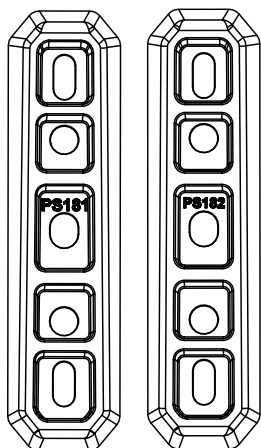

RA3PR/FL

KammBar

Instructions

CITY CRASH (✓)

According to ISO/ PAS 11154:2006

KammBar Pro

KammBar Fleet

Fitting Kit

PS181

SA398

PS182

SA398

PS178

SA398

PS181

4.

5.

12.

13.

14.

15.