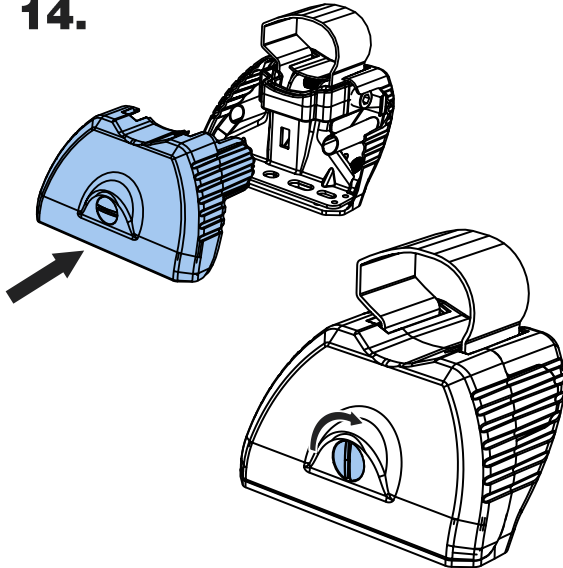

RA3PR/FL

KammBar

Instructions

CITY CRASH (✓)

According to ISO/ PAS 11154:2006

KammBar Pro

KammBar Fleet

Fitting Kit

5.

12.

13.

14.

15.