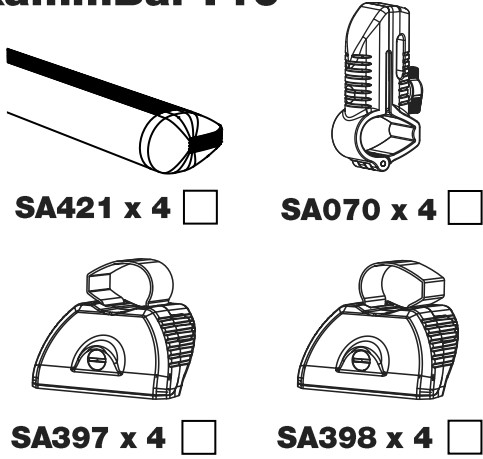

TC4PR/FL

KammBar

Instructions

CITY CRASH (✓)

According to ISO/ PAS 11154:2006

KammBar Pro

KammBar Fleet

Fitting Kit

SA398
PS183

SA398
PS183

SA398
PS183

4.

5.

6.

7.

13mm

M8 x 50mm + PS183

8.

9.

10.

11.