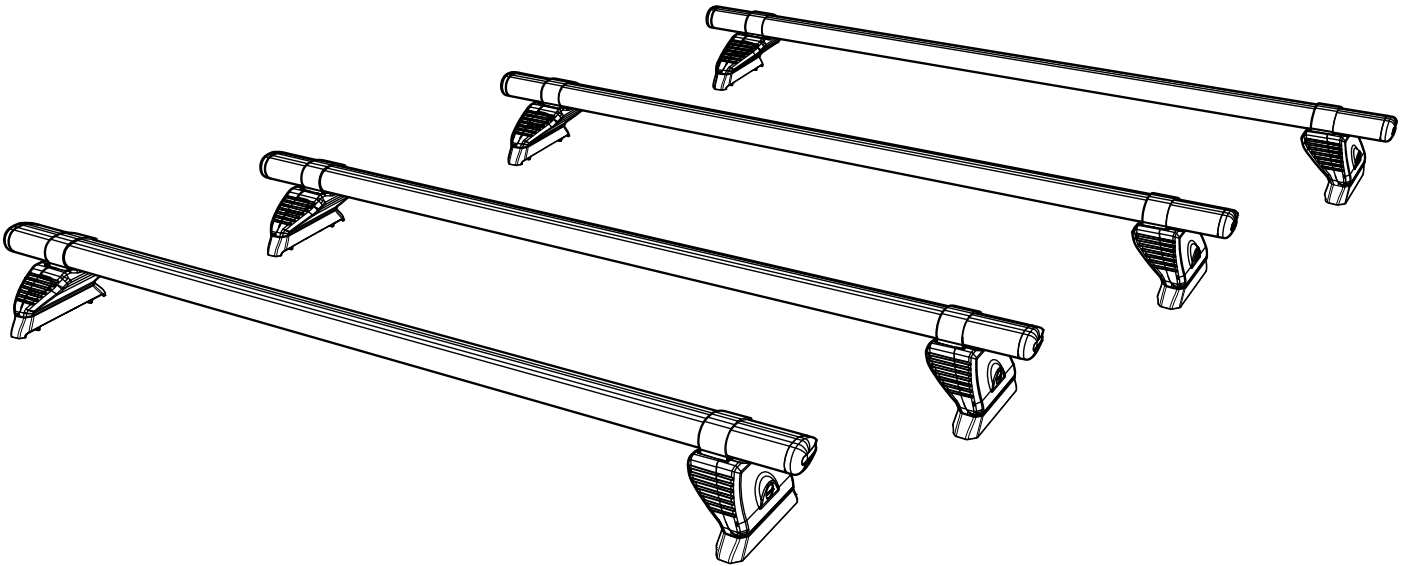

TC4PR/FL

KammBar

Instructions

CITY CRASH (✓)

According to ISO/ PAS 11154:2006

KammBar Pro

KammBar Fleet

Fitting Kit

SA398
PS183

SA398
PS183

SA398
PS183

4.

5.

6.

7.

13mm

M8 x 50mm + PS183

8.

9.

10.

11.