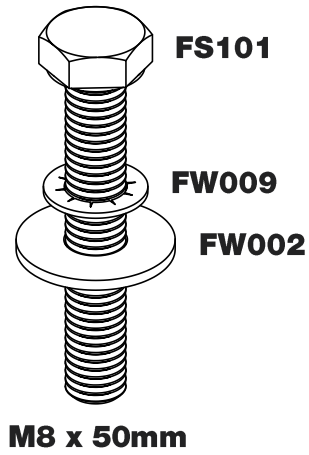

TC4PR/FL

KammBar

Instructions

CITY CRASH (✓)

According to ISO/ PAS 11154:2006

KammBar Pro

KammBar Fleet

Fitting Kit

SA398
PS183

SA398
PS183

SA398
PS183

4.

5.

6.

7.

13mm

M8 x 50mm + PS183

8.

9.

10.

11.