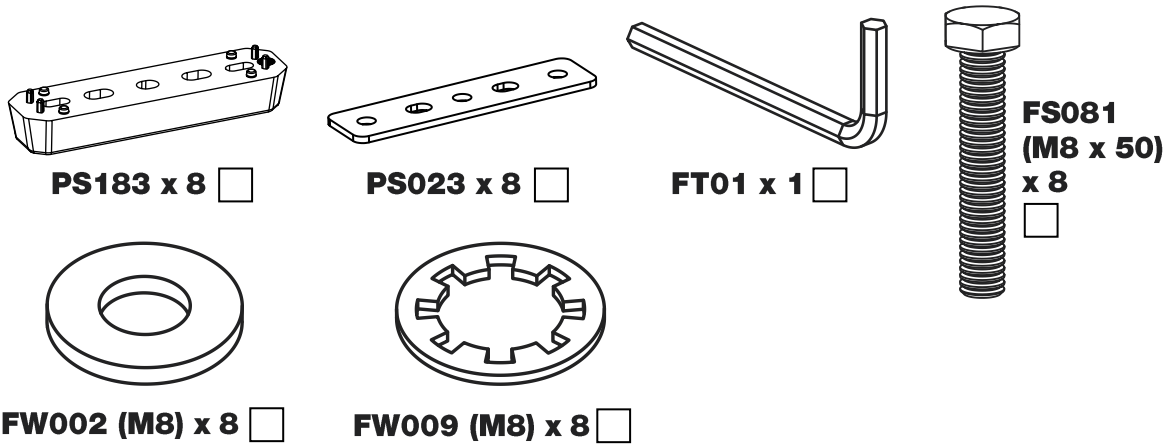

TC4PR/FL

KammBar

Instructions

CITY CRASH (✓)

According to ISO/ PAS 11154:2006

KammBar Pro

KammBar Fleet

Fitting Kit

SA398
PS183

SA398
PS183

SA398
PS183

4.

5.

6.

7.

13mm

M8 x 50mm + PS183

8.

9.

10.

11.