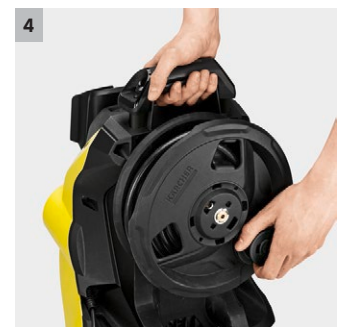

3 Pistol de pulverizare Smart Control și lance de pulverizare Multi Jet 3-în-1

- Pistol de pulverizare cu afișaj LCD și butoane pentru reglarea presiunii sau pentru dozarea soluției de curățare.
- Multijet-ul rotativ 3-în-1 cuprinde trei duze diferite pentru o schimbare ușoară.