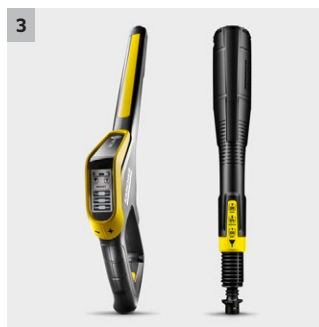

3 Pistol de pulverizare Smart Control și lance de pulverizare Multi Jet 3-în-1

- Pistol de pulverizare cu afișaj LCD și butoane pentru reglarea presiunii sau pentru dozarea soluției de curățare.
- Multijet-ul rotativ 3-în-1 cuprinde trei duze diferite pentru o schimbare ușoară.