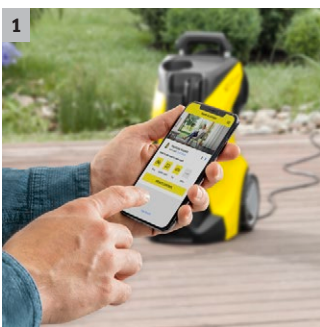

K 7 Premium Smart Control Home

K 7 Premium Smart Control: aparat de spălat cu presiune cu Bluetooth, aplicație, modul boost pentru putere suplimentară, pistol de pulverizare G 180 Q Smart Control, lance 3-în-1 Multi Jet, tambur furtun. Include setul Home.

1 Conexiune Bluetooth pentru aplicația Home & Garden

- Aplicația Kärcher Home & Garden vă va transforma într-un expert în curățenie.
- Beneficiați de toată expertiza noastră Kärcher pentru a obține rezultate perfecte de curățare.

3 Pistol de pulverizare Smart Control și lance de pulverizare Multi Jet 3-în-1

- Pistol de pulverizare cu afișaj LCD și butoane pentru reglarea presiunii sau pentru dozarea soluției de curățare.
- Multijet-ul rotativ 3-în-1 cuprinde trei duze diferite pentru o schimbare ușoară.