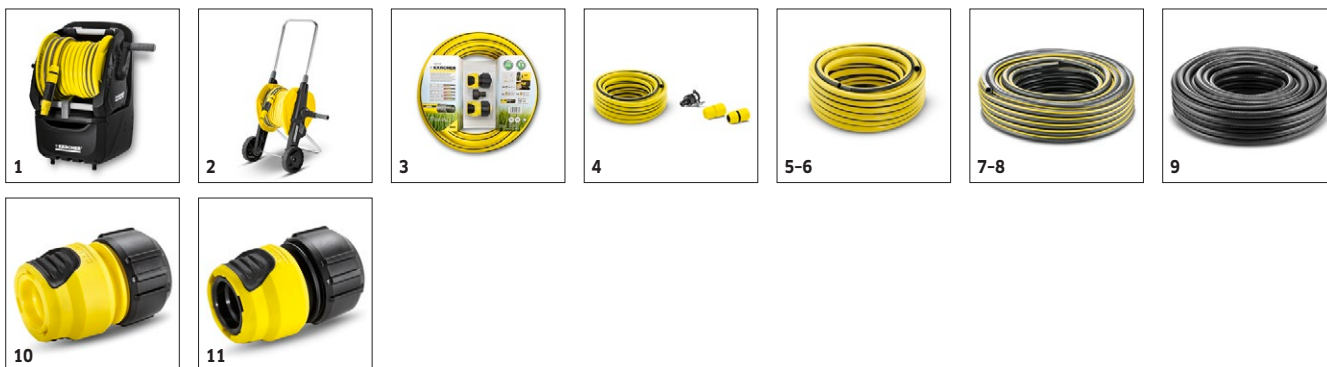

K 7 PREMIUM SMART CONTROL HOME

1.317-233.0

KÄRCHER

		Cod de comandă						Pret		
Carucior pentru furtun si depozitarea acestuia										
Suport bobina cu furtun Primo Flex HR 7.315 Kit 5/8"	1	2.645-165.0								☐
Carucior pentru furtun HT 3.420 Kit 5/8"	2	2.645-167.0								☐
Furtune										
Set furtun alimentare aparat de curatat cu presiune	3	2.645-156.0								☐
Set cu furtun și conexiune universală 15m	4	2.645-258.0								☐
Furtun Primo Flex (1/2" - 20m)	5	2.645-138.0								☐
Furtun Primo Flex (3/4" - 25m)	6	2.645-142.0								☐
Furtun Performance Plus 1/2" -20m	7	2.645-318.0								☐
Furtun Performance Plus 3/4" -25m	8	2.645-322.0								☐
Furtun Performance Premium 1/2" -20m	9	2.645-324.0								☐
Conectori/Adaptoare furtun										
Conector Universal Plus	10	2.645-193.0							CCuplaj de furtun universal plus cu mânere moi, încastrate, din plastic, pentru manevrare confortabilă. Compatibil cu toate sistemele cu click.	☐
Conector Universal Plus Aqua Stop	11	2.645-194.0							Cuplaj de furtun universal, plus cu Aqua Stop și manere de plastic moi, încastrate, pentru manevrare confortabilă. Compatibil cu toate sistemele cu click	☐

■ Inclus in pachetul de livrare. □ Accesorii disponibile optional.