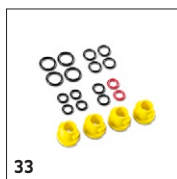

■ Inclus in pachetul de livrare. □ Accesorii disponibile optional.

K 7 PREMIUM SMART CONTROL HOME

1.317-233.0

KÄRCHER

32

33

		Cod de comandă					Pret	
Adaptor anti-răsucire	32	2.644-257.0						Adaptorul anti-răsucire elimină bucele furtunului de înaltă presiune pentru o lucrare garantată fără răsucire. Pentru toate furtunurile de înaltă presiune cu adaptor Quick Connect pe pistol. <input type="checkbox"/>
Înlocuire inel O-Ring	33	2.640-729.0						Set de inele O de înlocuire pentru înlocuirea ușoară a inelelor O și a dopurilor de siguranță ale accesoriilor aparatului de curățare cu presiune. <input type="checkbox"/>