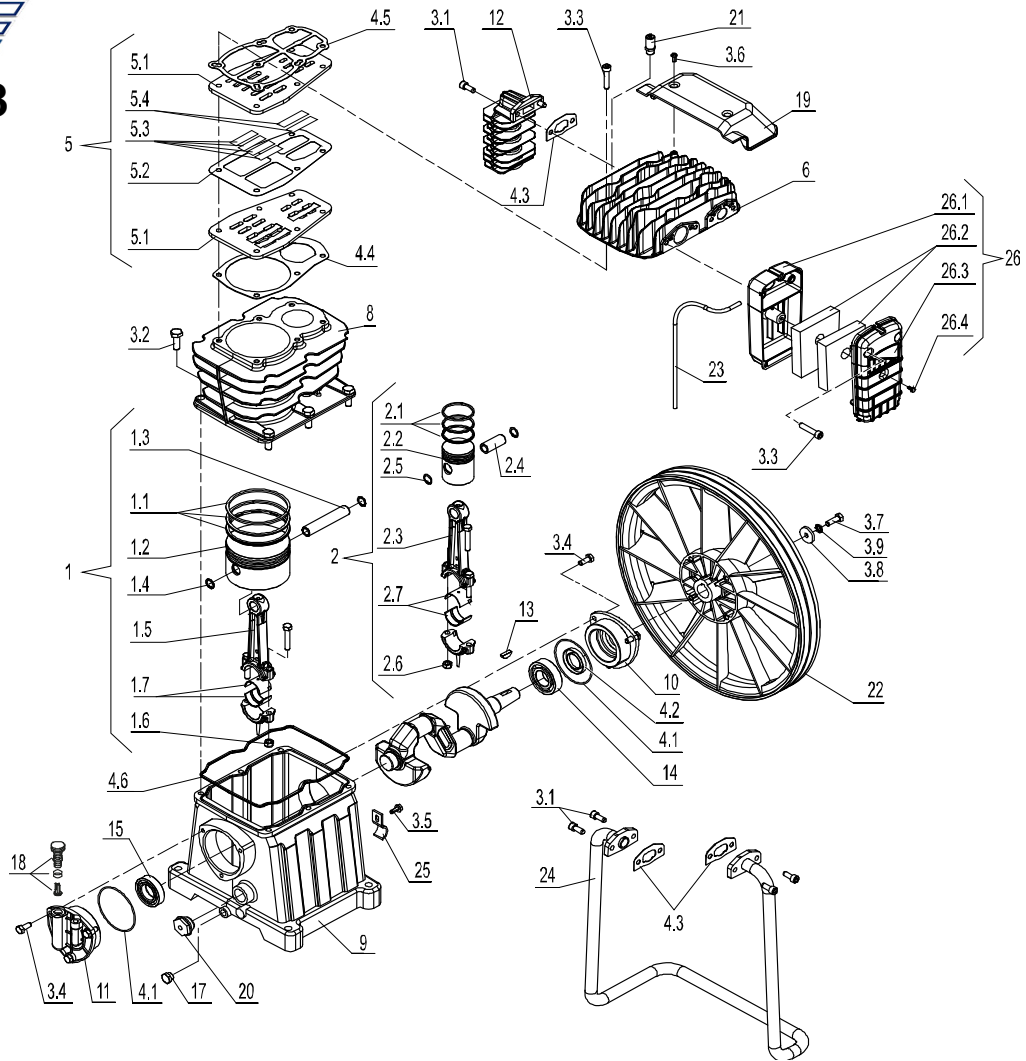

AB 858

VALID FROM 30/07/2014 - VALIDO DAL 30/07/2014 (REV-00)

REF. RIF.	CODE CODICE	QT	DESCRIPTION DESCRIZIONE	REF. RIF.	CODE CODICE	QT	DESCRIPTION DESCRIZIONE
1	1124080087	1	LP con rod/piston kit <i>Kit biella/pistone BP</i>	5	1124230124	1	Valve plate Kit <i>Kit piastra valvole</i>
1,1	1124080009	1	LP piston ring kit <i>Kit segmenti BP</i>	5,1	X	2	Valve Plate <i>Piastra valvole</i>
1,2	1127220014	1	Piston <i>Pistone Ø 105</i>	5,2	X	1	Gasket <i>Guarnizione</i>
1,3	1127050015	1	Piston pin <i>Spinotto 18x94x12</i>	5,3	X	4	Valve <i>Valvola</i>
1,4	X	2	Internal snapping <i>Seeger I18 UNI7437</i>	5,4	X	2	Valve <i>Valvola</i>
1,5	1124190037	1	Con rod <i>Biella</i>				
1,6	X	2	Nut <i>Dado M8 DIN-980</i>	6	1125030062	1	Head <i>Testa</i>
1,7	1127060217	1	Bearing <i>Cuscinetto biella AB 850</i>	7	1125040115	1	Crankshaft <i>Albero a gomito</i>
2	1124080088	1	HP con rod/piston ki <i>Kit biella/pistone AP</i>	8	1125060072	1	Cylinder <i>Cilindro</i>
2,1	1124080008	1	HP piston ring kit <i>Kit segmenti AP</i>	9	1125070027	1	Crankcase <i>Carter</i>
2,2	1127220012	1	Piston <i>Pistone Ø 52</i>	10	1125080205	1	Support <i>Supporto</i>
2,3	1124190008	1	Con rod <i>Biella</i>	11	1125080209	1	Support <i>Supporto</i>
2,4	1127050013	1	Piston pin <i>Spinotto Ø 18</i>	12	1125130001	1	Aftercooler <i>Refrigeratore</i>
2,5	X	2	Internal snapping <i>Seeger I18 UNI7437</i>	13	1127050152	1	Key <i>Chiavetta americana 6x9</i>
2,6	X	2	Nut <i>Dado M8 DIN-980</i>	14	1127060015	1	Bearing <i>Cuscinetto 6206</i>
2,7	1127060217	1	Bearing <i>Cuscinetto biella AB 850</i>	15	1127060016	1	Bearing <i>Cuscinetto 6006</i>
3	1124080091	1	Screw kit <i>Kit viti</i>	16	1127070011	1	O-Ring <i>Guarnizione OR</i>
3,1	X	6	Screw <i>Vite TCEI M8x20 - UNI5931</i>	17	1127090009	1	Plug <i>Tappo M1/4 - ottone</i>
3,2	X	6	Screw <i>Vite M10x30 UNI-5739</i>	18	1129701377	1	Brent cover <i>Tappo di sfiato</i>
3,3	X	8	Screw <i>Vite TCEI M8x40 - UNI5931</i>	19	1127150305	1	Conveyor <i>Convogliatore</i>
3,4	X	6	Screw <i>Vite M8x20 UNI-5739</i>	20	1129700408	1	Oil level gauge <i>Spia livello olio</i>
3,5	X	1	Screw <i>Vite M6x16 UNI 8111</i>	21	1127190235	1	Safety Valve <i>Valvola di sicurezza M1/4</i>
3,6	X	2	Screw <i>Vite M5x12 - UNI8112</i>	22	1127200125	1	Flywheel <i>Volano</i>
3,7	X	1	Screw <i>Vite M8x25 UNI-5739</i>	23	1127230004	1	Rilsan hose <i>Tube di sfiato 6x4</i>
3,8	X	1	Washer <i>Rondella Ø8x30 UNI-6593</i>	24	1127230270	1	Intercooler <i>Refrigeratore intermedio</i>
3,9	X	1	Washer <i>Rond. dent D.8 UNI 8842</i>	25	1127450891	1	Clamp <i>Staffa</i>
4	1124080190	1	Gasket kit <i>Kit guarnizioni</i>	26	1129702979	1	Filter <i>Filtro completo</i>
4,1	X	2	O-Ring <i>O-Ring Ø82x2</i>	26,1	X	1	Filter base <i>Base filtro</i>
4,2	X	1	Oil seal <i>Paraolio 30x47x7</i>	26,2	1129101380	2	Filtering element <i>Filtering element</i>
4,3	X	3	Gasket <i>Guarnizione</i>	26,3	X	1	Filter cover <i>Coperchio filtro</i>
4,4	X	1	Gasket <i>Guarnizione</i>	26,4	X	1	Screw <i>Vite Ø4,2000x12 - UNI1477</i>
4,5	X	1	Gasket <i>Guarnizione testa-piastra</i>				
4,6	X	1	Gasket <i>Guarnizione</i>				