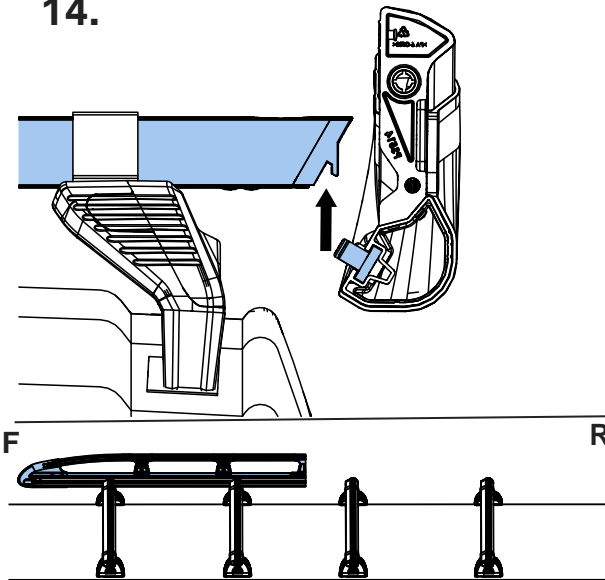

9.

10.

≈6 Nm

11.

**K633/B633- Vivaro 2014-2019/Traffic 2014-/ Talento 2016-2020, L1, H2 Twin Doors**

**200kg Max**

**K634/B634- Vivaro 2014-2019/Traffic 2014-/ Talento 2016-2020, L2, H2 Twin Doors**

**200kg Max**

12.

13.

14.

15.

16.

17.

24.

25.