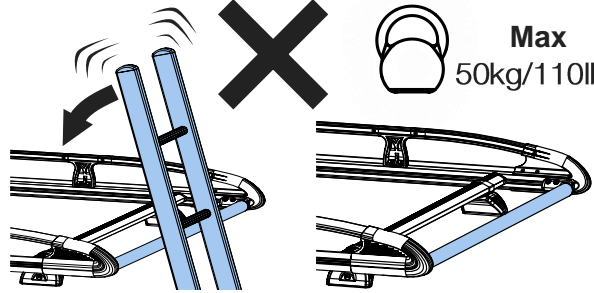

## KammRack Instructions

**CITY CRASH** (✓)

According to ISO/ PAS 11154:2006

**MA4KR:**

**VAUXHALL** Vivaro 2014-2019

**RENAULT** Traffic 2014-

**FIAT** Talento 2016-2020