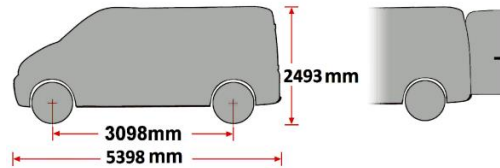

9.

10.

≈6 Nm

11.

**K633/B633- Vivaro 2014-2019/Traffic 2014-/ Talento 2016-2020, L1, H2 Twin Doors**

**200kg Max**

**K634/B634- Vivaro 2014-2019/Traffic 2014-/ Talento 2016-2020, L2, H2 Twin Doors**

**200kg Max**