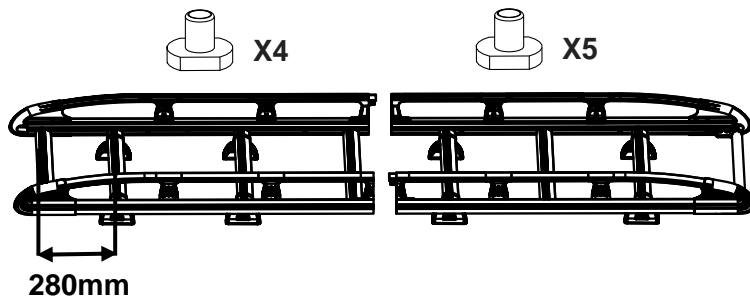

9.

10.

≈6 Nm

11.

**K633/B633- Vivaro 2014-2019/Traffic 2014-/ Talento 2016-2020, L1, H2 Twin Doors**

**200kg Max**

**K634/B634- Vivaro 2014-2019/Traffic 2014-/ Talento 2016-2020, L2, H2 Twin Doors**

**200kg Max**