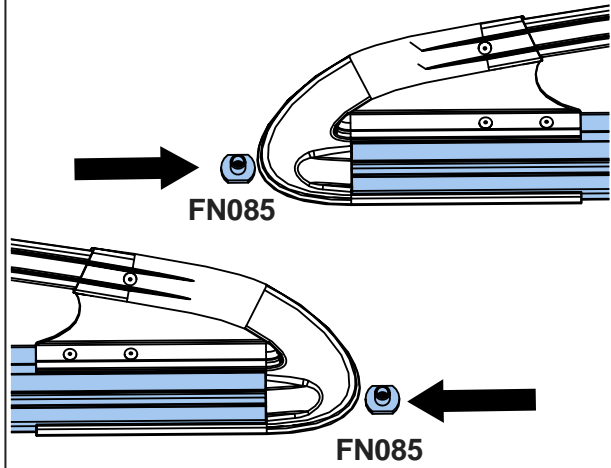

4.

5.

6.

M6 x 40mm

PS183 + M6 x 40mm

8.

8 Nm

10mm

9.

10.

≈6 Nm

11.

**K633/B633- Vivaro 2014-2019/Traffic 2014-/ Talento 2016-2020, L1, H2 Twin Doors**

**200kg Max**

**K634/B634- Vivaro 2014-2019/Traffic 2014-/ Talento 2016-2020, L2, H2 Twin Doors**

**200kg Max**

12.

13.

14.

15.

16.

17.

24.

25.

26.

27.

28.

29.

30.

31.

32.

33.