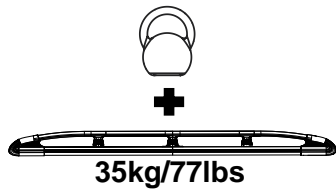

9.

10.

≈6 Nm

11.

**K633/B633- Vivaro 2014-2019/Traffic 2014-/ Talento 2016-2020, L1, H2 Twin Doors**

**200kg Max**

**K634/B634- Vivaro 2014-2019/Traffic 2014-/ Talento 2016-2020, L2, H2 Twin Doors**

**200kg Max**