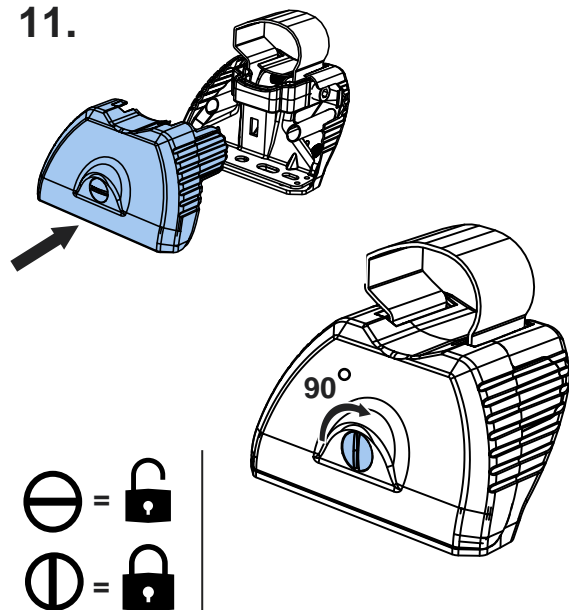

9.

10.

≈6 Nm

11.

**K633/B633- Vivaro 2014-2019/Traffic 2014-/ Talento 2016-2020, L1, H2 Twin Doors**

**200kg Max**

**K634/B634- Vivaro 2014-2019/Traffic 2014-/ Talento 2016-2020, L2, H2 Twin Doors**

**200kg Max**