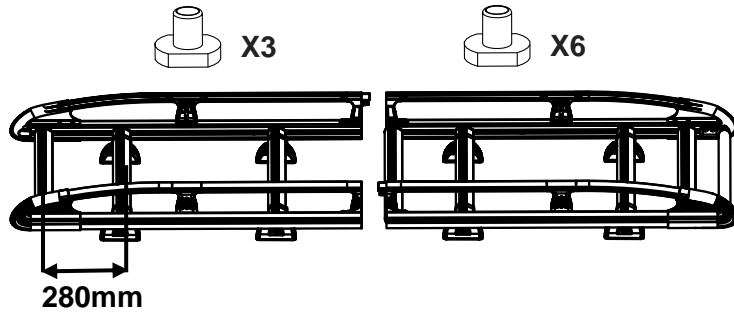

9.

10.

≈6 Nm

11.

**K633/B633- Vivaro 2014-2019/Traffic 2014-/ Talento 2016-2020, L1, H2 Twin Doors**

**200kg Max**

**K634/B634- Vivaro 2014-2019/Traffic 2014-/ Talento 2016-2020, L2, H2 Twin Doors**

**200kg Max**