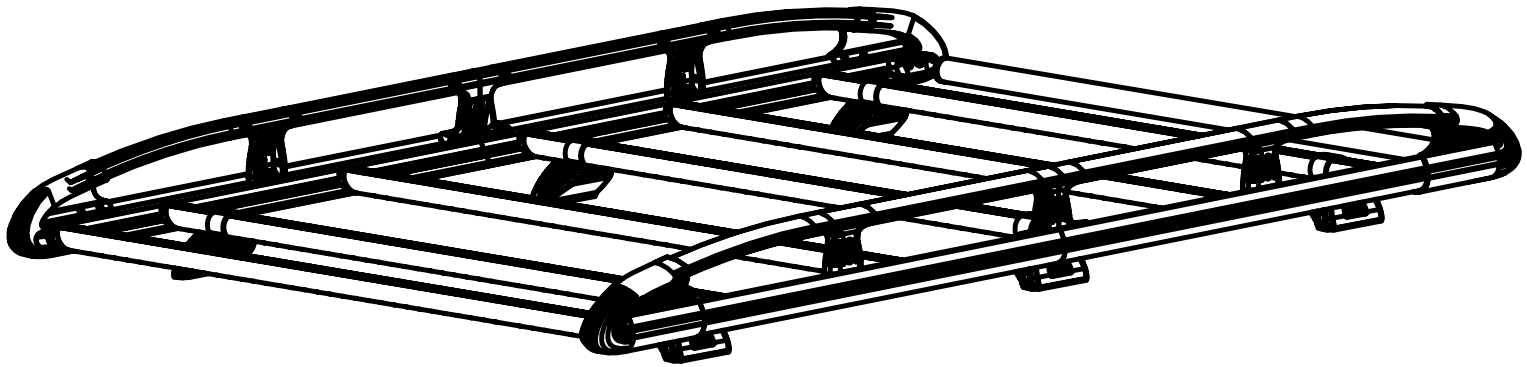

## KammRack Instructions

**CITY CRASH** (✓)

According to ISO/ PAS 11154:2006

**MA4KR:**

**VAUXHALL** Vivaro 2014-2019

**RENAULT** Traffic 2014-

**FIAT** Talento 2016-2020