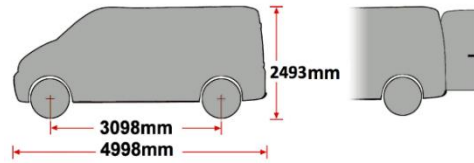

9.

10.

≈6 Nm

11.

**K633/B633- Vivaro 2014-2019/Traffic 2014-/ Talento 2016-2020, L1, H2 Twin Doors**

**200kg Max**

**K634/B634- Vivaro 2014-2019/Traffic 2014-/ Talento 2016-2020, L2, H2 Twin Doors**

**200kg Max**