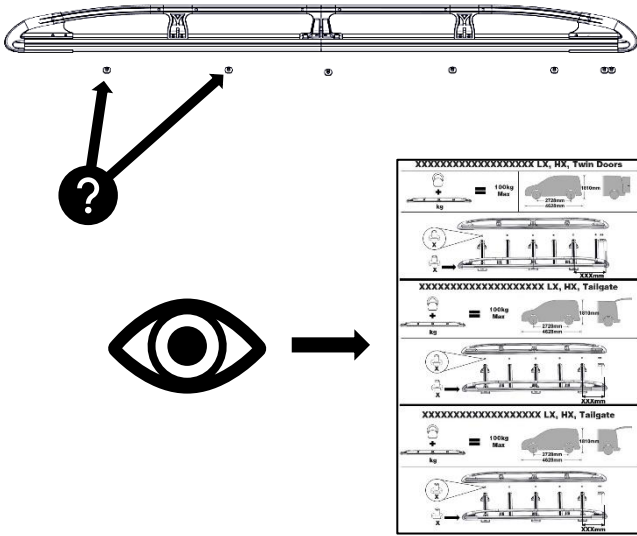

9.

10.

≈6 Nm

11.

**K633/B633- Vivaro 2014-2019/Traffic 2014-/ Talento 2016-2020, L1, H2 Twin Doors**

**200kg Max**

**K634/B634- Vivaro 2014-2019/Traffic 2014-/ Talento 2016-2020, L2, H2 Twin Doors**

**200kg Max**

12.

13.

14.

15.

16.

17.

24.

25.