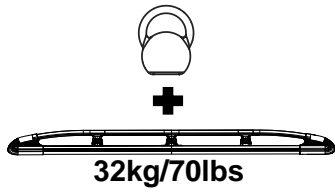

9.

10.

≈6 Nm

11.

**K633/B633- Vivaro 2014-2019/Traffic 2014-/ Talento 2016-2020, L1, H2 Twin Doors**

**200kg Max**

**K634/B634- Vivaro 2014-2019/Traffic 2014-/ Talento 2016-2020, L2, H2 Twin Doors**

**200kg Max**