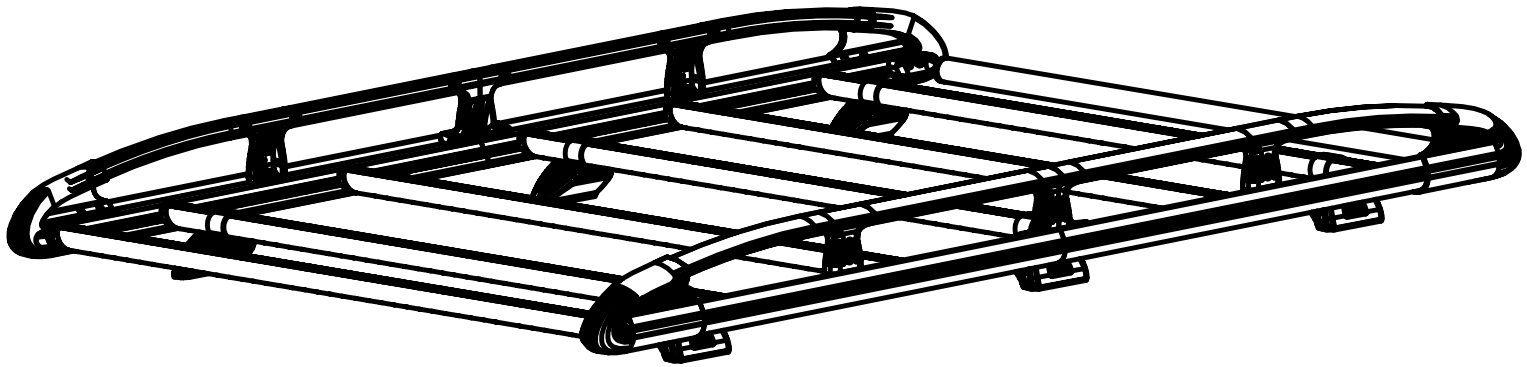

# KD3KR

## Instructions

**CITY CRASH** (✓)

According to ISO/ PAS 11154:2006

**KD3KR:**

**VW Caddy 5, 2020–**

Max  
50kg/110lbs