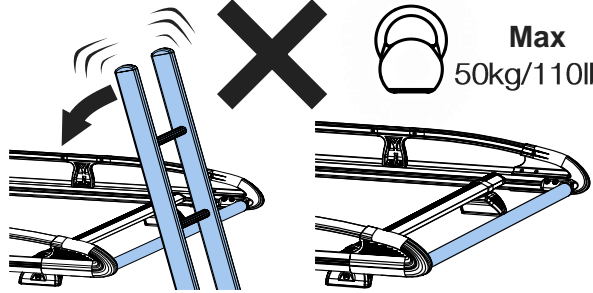

## Instructions

**CITY CRASH** (✓)

According to ISO/ PAS 11154:2006

**KD3KR:**

**VW Caddy 5, 2020–**

Max  
50kg/110lbs